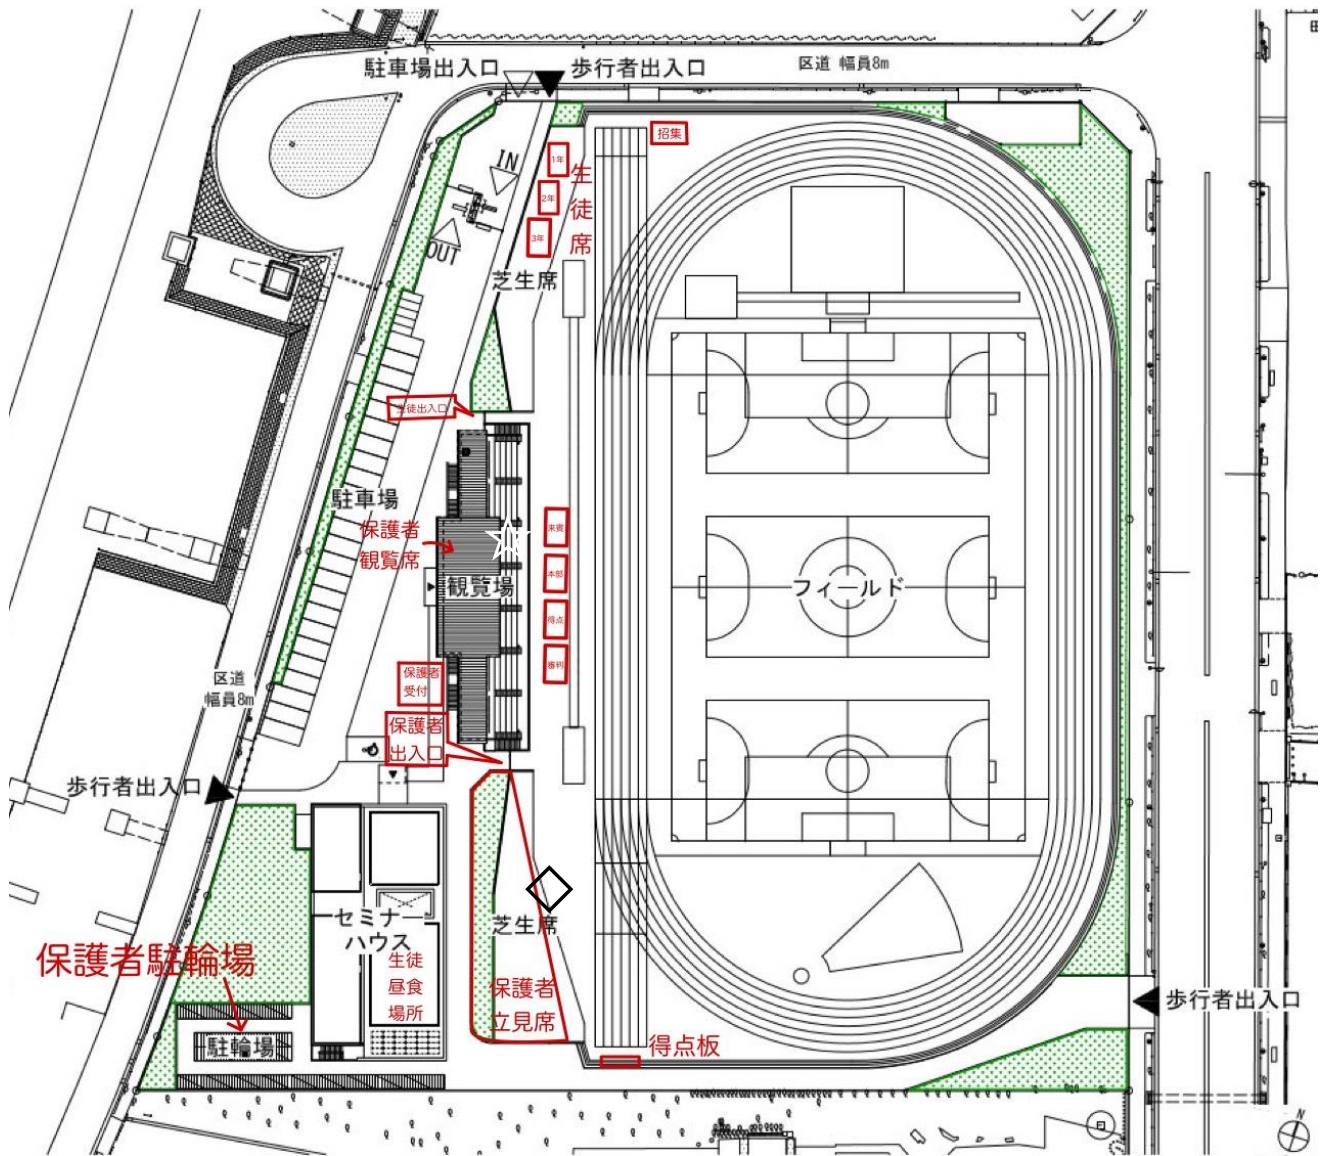

○応援について

- ・保護者の方は観覧場☆または競技場南側の芝生席◇からご観覧ください。
- ・芝生席◇に入られる保護者の方はヒールでのご入場はご遠慮ください。

○飲食について

- ・飲食は観覧場☆または芝生席◇の芝生でのみ可能です。芝生席の芝生以外でのお食事はご遠慮ください。

○その他

- ・自家用車でのお越しはご遠慮ください。
- ・自転車でお越しの際は、駐輪場をご利用ください。

〈会場図〉

配置図