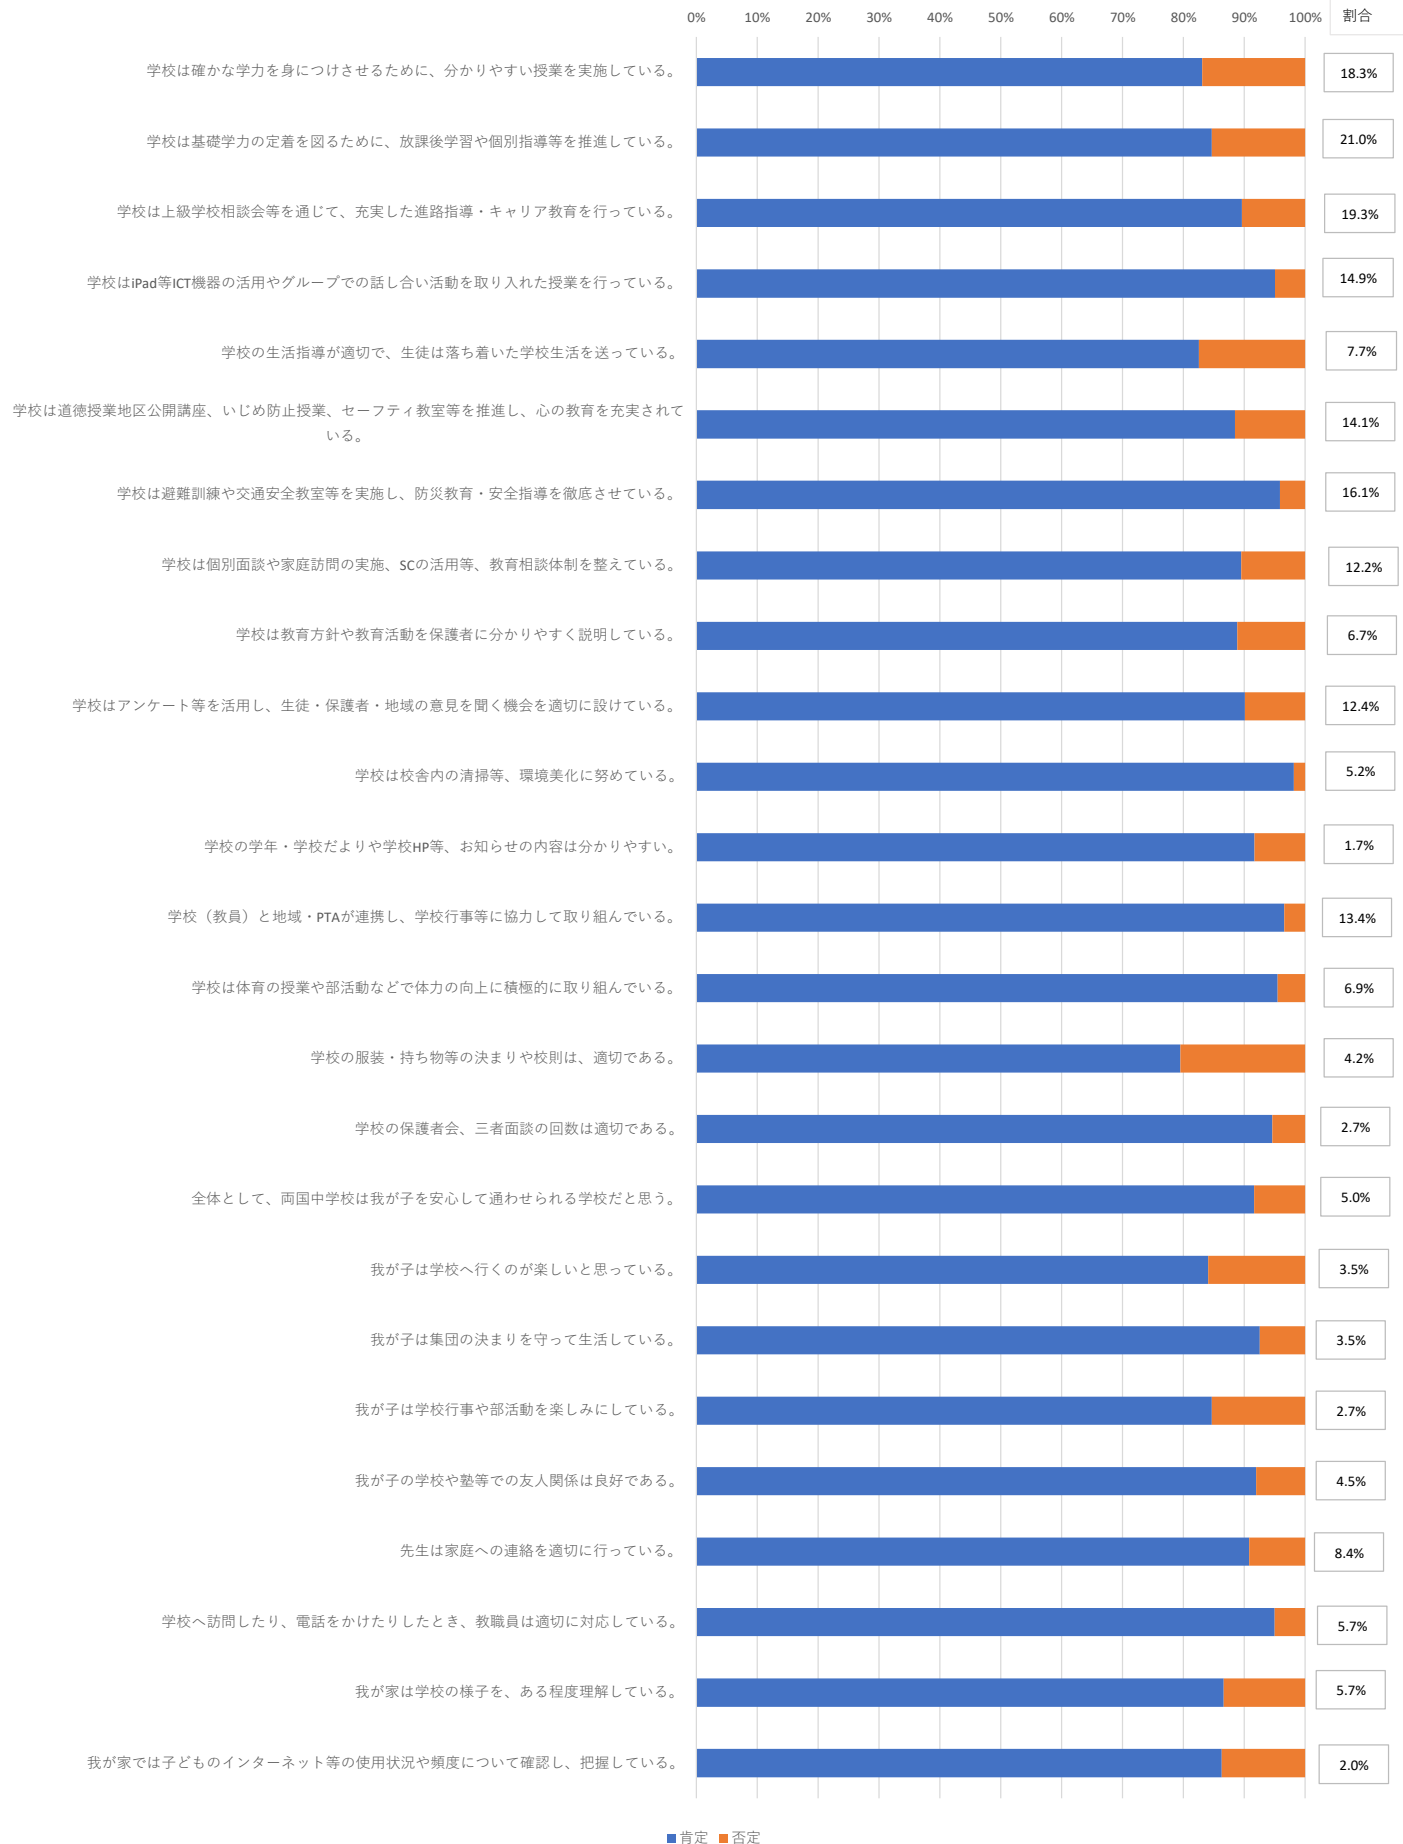

令和5年度 保護者アンケート集計 (回答率67.3%)

わからないの割合

■肯定 ■否定