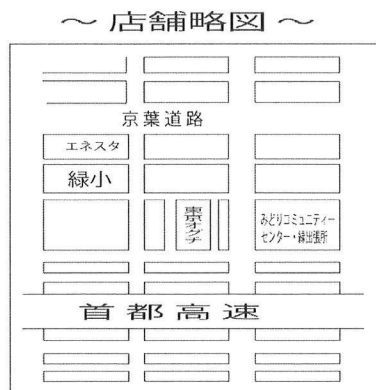

令和6年度

墨田区立両国小学校 新入生様用

標準服(冬・夏)体育着ご注文のご案内

希望に胸ふくらむ学校生活が間近になりました。

入学に備えて「標準服・体育着」のご注文くださいますようご案内申し上げます。

1. ○学校採寸 令和6年 2月 16日(金)12時～説明会開始まで
     場 所 両国小学校校内 (体育館後方の予定)
     当日、採寸の上お申し込みください。
   - ○お渡し方法 令和6年 3月29日(金) 両国小学校玄関にて
     16時～17時の間に引き渡し販売を行います。
     冬服・夏服・体育着まとめてお渡しいたします。
   - ○お支払い方法 上記お渡し時に冬・夏服、体育着合計でお支払いください。
     現金またはペイペイ、Lineペイでのお支払いが可能です。
   - ○店頭受付 当日ご都合が悪い場合は2月22日(木)までに店頭にて
     ご注文をお願いいたします。店舗にご来店の際は先にお電話
     でお知らせ願います。
2. ※お 願 い 学校採寸日以降のご注文はご納品が遅くなることと有ります
   のでご了承の程お願いいたします。

◎取扱店 スポーツ用品店(株)東京オグチ

東京都墨田区緑2-10-4
Tel 03-3634-3941 Fax 03-3634-394
緑小学校とみどりコミュニティーセンター
との中間となります。

営業時間は下記の通りとなります
平日 午前10時～午後6時まで
土曜日 午前10時～午後3時まで
日曜・祝日は休業日となります。
(4月から12月の土曜日は休業となります)

◎ 取扱商品一覧・価格表 (全て消費税10%込み価格) ◎

☆標準服関係☆ 全サイズ共通価格

上衣ブレザー 男女兼用	¥12,650		
男子用 冬 半ズボン	¥6,160	男子用 夏 半ズボン	¥4,400
女子用 冬 スカート	¥9,680	女子用 夏 スカート	¥5,830
男子長袖ワイシャツ	¥3,410	男子半袖ワイシャツ	¥3,300
女子長袖丸襟ブラウス	¥3,190	女子半袖丸襟ブラウス	¥3,080

★男女兼用★ 全サイズ共通価格

長袖ポロシャツ	¥2,640	半袖ポロシャツ	¥2,530
ニットベスト	¥4,400	セーター	¥4,950
校帽(冬用)	¥3,520	校帽(夏用)	¥3,520

★体育着男女兼用★

商 品	サイズ	価格(10%税込)
白半袖シャツ	120・130	¥1,980
	140・150	¥2,090
	SS・S・M	¥2,200
紺パンツ	120・130	¥2,200
	140・150	¥2,310
	S・M	¥2,420
白長袖シャツ	120・130	¥2,420
	140・150	¥2,530
	SS・S・M	¥2,640
紅白帽	M・L	¥660
	LL	¥770