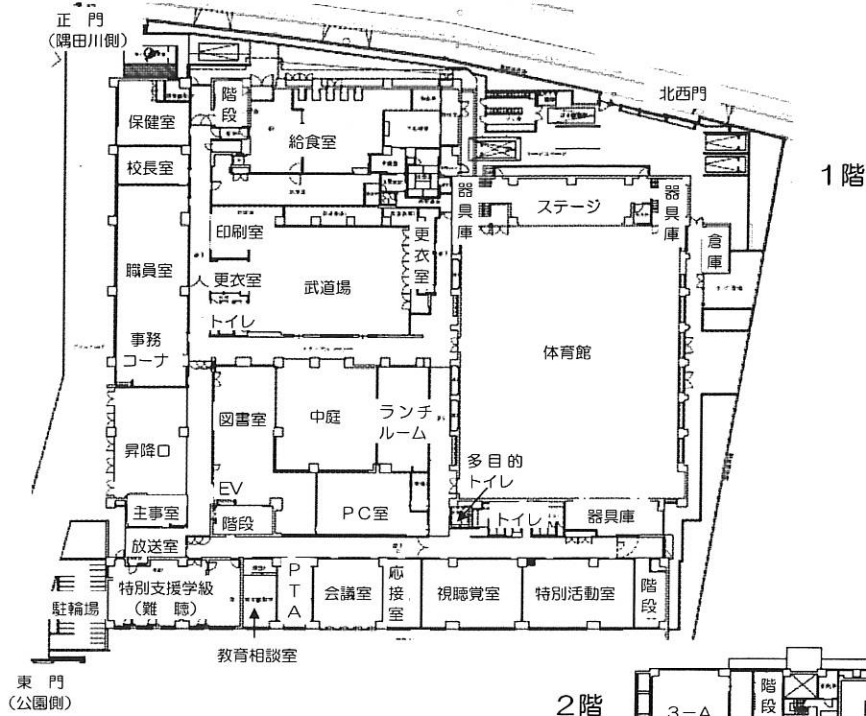

桜堤中学校 校舎平面図

2階

3階

4階