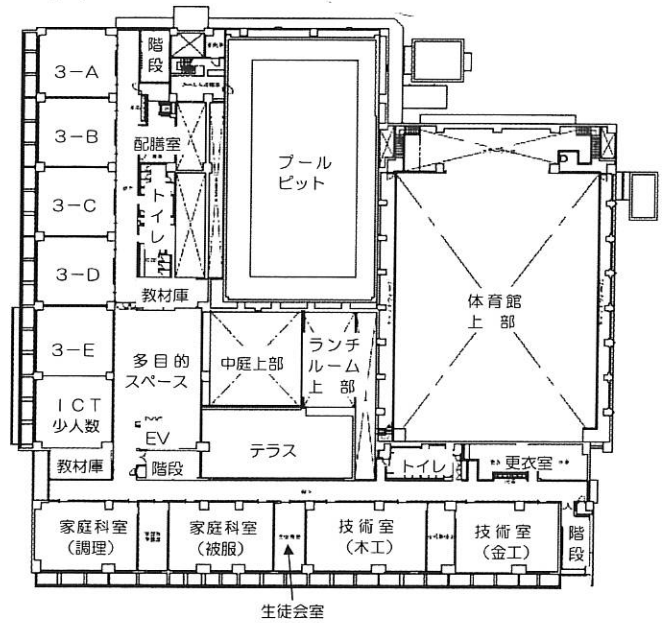

桜堤中学校 校舎平面図

2階

3階

4階